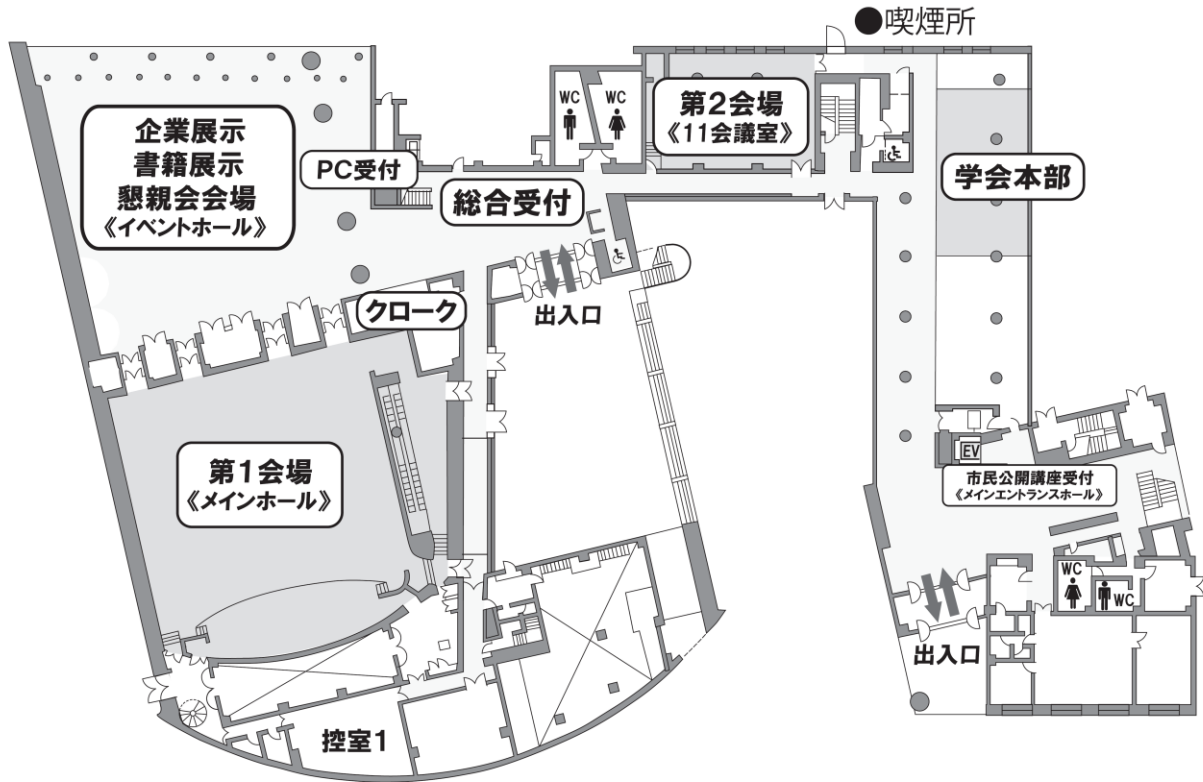

●JRをご利用の場合

JR小倉駅新幹線口(北口)より空中回廊で直結 徒歩5分

●北九州空港ご利用の場合

エアポートバス(小倉駅バスセンター行き) 約40分

●福岡空港ご利用の場合

地下鉄福岡空港駅より福岡市営地下鉄に乗り、博多駅下車 約5分  
 JR博多駅よりJR鹿児島本線の上りまたは山陽新幹線の上りに乗り、小倉駅下車  
 [JR(快速)]約70分 [JR(特急)]約45分 [新幹線]約20分

1F

2F